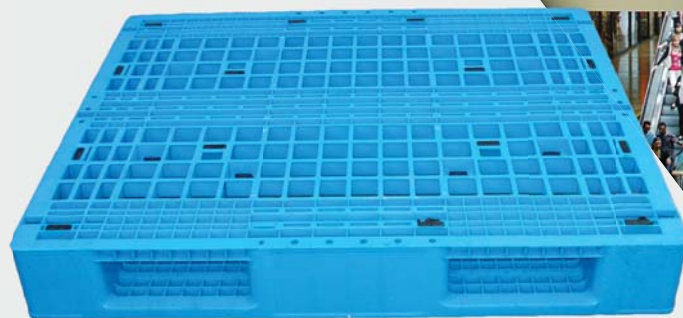

PALETA PLÁSTICA-201

ESPECIFICACIONES TECNICAS

Modelo	Dimensiones (mm) L x W x H	Color	Capacidad de Carga			Rack	Peso (kg+5%)	Material
			Dinámica	Estática				
201-11.11T1BC/S	1100 x 1100 x 170	Azul	1 / 1.5	4 / 6	.8 / 1	13.5/18	HDPE Pura	
201-11.11T2BC	1100 x 1100 x 150	Azul	1	4	.6	12	HDPE Pura	
201-12.10T1BC/S	1200 x 1000 x 170	Azul	1 / 1	4 / 4	.8 / .8	13.5/16	HDPE Pura	
201-12.10T2BC/BCR	1200 x 1000 x 150	Azul	1 / .75	4 / 3	.6 / x	11.5	HDPE Pura / HDPE Reciclado	
201-12.10T4BC/S	1200 x 1000 x 170	Azul	1 / 1.5	4 / 6	.6 / .8	13.5/16	HDPE Pura	
201-12.10T5BC/S	1200 x 1000 x 155	Azul	1 / 1.5	4 / 6	.6 / .8	13/19	HDPE Pura	
201-12.12T1BC	1200 x 1000 x 155	Azul	1	4	.8	16	HDPE Pura	
201-12.12T19BC	1200 x 800 x 155	Azul	1.5	6	1	24	HDPE Pura	
201-12.12T2BC/S	1200 x 1100 x 150	Azul	1 / 1.5	4 / 6	.6 / .8	14	HDPE Pura	
201-12.50TBC	1250 x 1000 x 165	Azul	1.5	6	.8	15.5	HDPE Pura	
201-12.50T19BC	1250 x 1000 x 165	Azul	1.5	6	1.2	22	HDPE Pura	
201-13.11T1BC	1300 x 1100 x 155	Azul	1	4	.8	17	HDPE Pura	
201-13.11T19BC	1300 x 1100 x 155	Azul	1.5	6	1.2	24	HDPE Pura	
201-13.11T2BC/S	1300 x 1100 x 155	Azul	1 / 1.5	4 / 6	.6 / 1	15	HDPE Pura